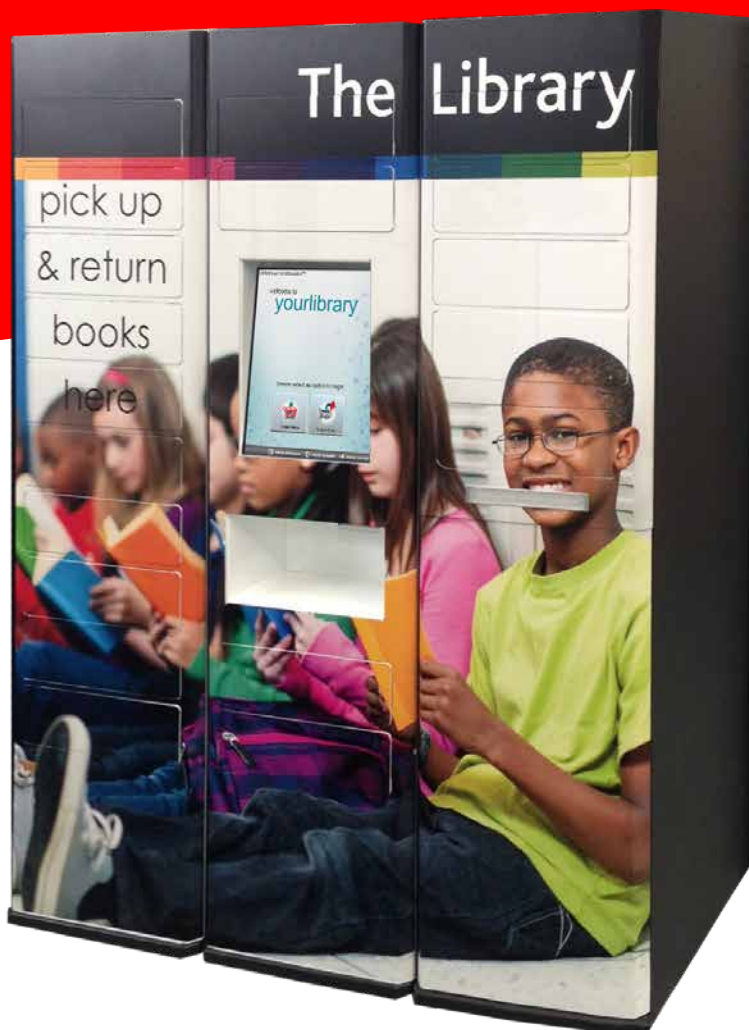

bibliotheca remoteLocker™

Afhent eller aflever materialer når det passer brugeren

remoteLocker er døgnboksen, der giver mulighed for, at lånerne kan afhente og aflevere bibliotekets materialer, uanset hvor bibliotekets ligger, og hvornår det holder åbent.

- | Tilgængelig døgnet rundt
- | Synliggør biblioteket
- | Kommunikerer med bibliotekssystemet

bibliotheca remoteLocker

Synliggør biblioteket

remoteLocker kan placeres hvor som helst, blot det er indendørs. remoteLocker giver hermed markant øget tilgængelighed til bibliotekets materialer - for de lånere, der har langt til det lokale bibliotek eller ikke kan nå dertil i åbningstiden. Velegnede placeringer kunne være stationer, skoler og universiteter, den lokale købmand, tankstationer eller andre steder, hvor lånerne kommer naturligt forbi.