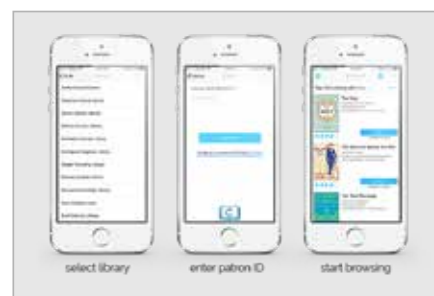

cloudLibrary™ iOS-balielicentie

bereik nieuwe gebruikers met de externe digitale balies

De cloudLibrary™ iOS-balielicentie moedigt bibliotheken aan om buiten hun fysieke bibliotheekvestigingen om in contact te komen met de lokale gemeenschap. Gekoppeld aan de digitale klantregistratie stelt deze unieke toegang tot cloudLibrary™ bibliotheken in staat om nieuwe gebruikers aan te trekken en hun digitale collectie actief te promoten bij bestaande gebruikers binnen de gemeenschap.

de voordelen van cloudLibrary™ iOS-balielicense

creëer uw eigen balie

Door een unieke iOS-licentie voor een standaard iPad te bieden, kunnen bibliotheken kiezen uit honderden iPad-balies die op de markt worden aangeboden en aan specifieke behoeften beantwoorden.

meld nieuwe gebruikers aan

Met deze balies voor de gemeenschap kunnen bibliotheken vertrouwen op onze digitale klantregistratiefunctie om nieuwe gebruikers aan sporen zich aan te melden en onmiddellijk te beginnen met downloaden.

gemakkelijke toegang tot de collectie

Voorkom frustraties onder gebruikers door met een bibliotheekpas en enkele eenvoudige stappen toegang tot uw digitale titels te verschaffen.

een draagbare collectie