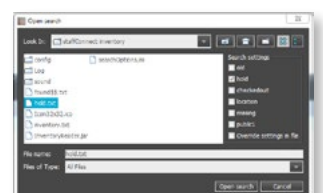

行動盤點的優勢

方便好用的人體工程學設計

這款裝置設計輕巧，方便使用，可以使工作人員在館內任何地點快速閱覽與掃描讀物。這個符合人體工程學的手柄可以使人們毫不費力地閱覽書架高處與低處的讀物，而無需踮腳伸臂或彎腰屈膝。

同時實現廣泛地搜尋讀物與清點館藏庫存

本款行動庫存裝置使搜尋工作變得快速而輕鬆。透過位置、書架序號、入館時間、編訂與未編訂標籤實現讀物搜尋。無論您正在尋找遺失的讀物、核查未適當保存的讀物還是從館藏中除去某些類目，這款裝置會在您進行搜尋的同時記錄所有已被掃描的讀物。

透過即時 ILS (圖書館整合系統) / LMS (圖書館管理系統) 的更新更加快速進行搜尋與管理館藏庫存

與 ILS/LMS 即時進行無線通訊節省了您管理館藏的所需時間，因此您可以用更多的時間協助圖書館的使用者。

方便地進行讀物安全設定以確保館藏的安全性

這款行動庫存可以根據您的工作要求將讀物的安全性設定開啟或關閉。根據您所選擇的標準，該裝置可以確保，您無需從書架上取下讀物，便可為之設定合適的安全保護。

當找到目標讀物時能快速查看並聽見警報

當找到搜尋的讀物時，該款手持裝置會發出聲音，並在裝置上顯示彩色的提醒圖示。為了使效果儘量明顯化，同時引起圖書館工作人員的注意，在軟體中也會觸發警報。

當找到目標讀物時會聽見相應書名

當工作人員在書架中掃描時，如果找到了您所上傳的搜尋清單中的讀物，則會透過使用文字語音轉換技術，該裝置將會讀出書名從而使工作人員更加易於鎖定遺失的讀物。

使用標籤方便地在書架間移動工作

這款行動庫存裝置能夠與支援 Java 的平板電腦進行通訊，從而可以使您的工作人員在書架間自由走動，充分發揮了工作人員行動性的便捷優勢。

超長的電池續航時間可以使您放心地長久工作

續航超長的電池組可以讓工作人員進行長時間的搜尋和清點館藏工作。可靠的充電時間可以確保工作人員快速地完成工作，並實現時間效率的最優化。

「加速模式」會增加館藏清單的準確性

當裝置讀取帶有標籤的雜誌或處理偵測領域中的金屬物質時，簡單地按下手柄上的按鈕將會啟動「加速模式」，增加天線的功率，進而建立一個更為精準的館藏清單，避免對讀物進行再處理。