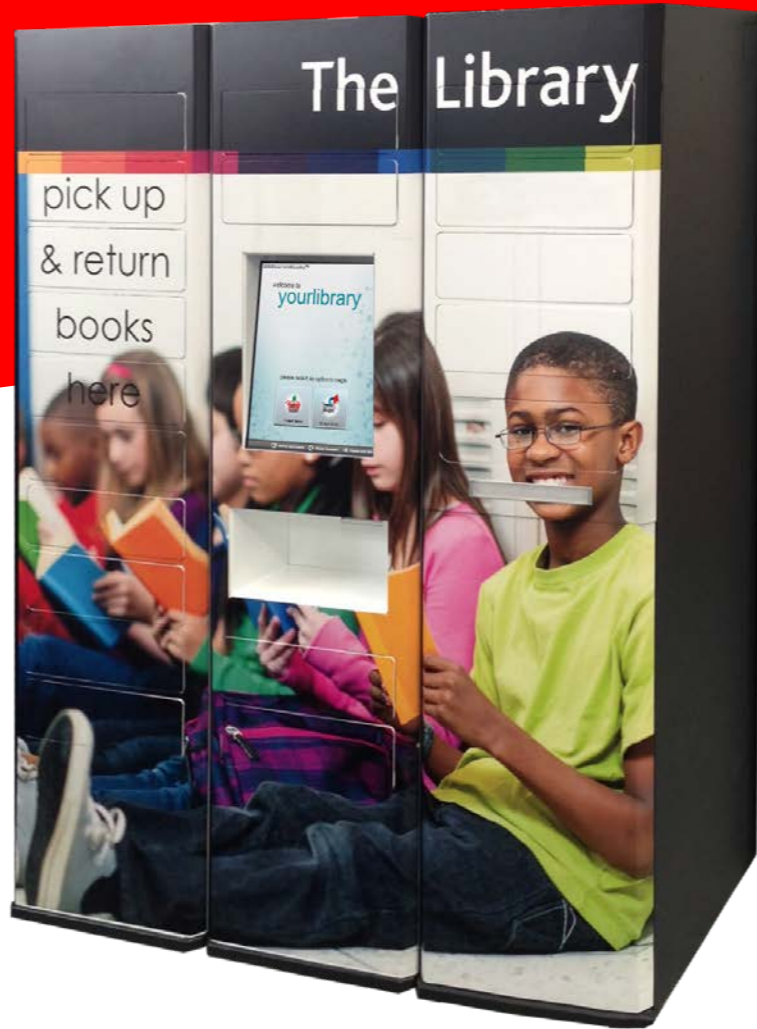

remoteLocker

장점

도서관 홍보

remoteLocker™는 지역내 어느 실내 공간- 주민센터, 소방서, 쇼핑몰, 공공기관 등 설치가 가능하여 도서관과 멀리 떨어져 있는 곳에 거주하는 지역민에게 도서관의 물리적 서비스를 확대, 홍보할 수 있습니다.

모듈화 된 유연한 시스템

remoteLocker™는 각각의 고객 요구사항과 공간에 맞추어 설계 할 수 있는 유연한 시스템입니다. 도서관의 필요에 따라 시스템 확장이 필요한 원하는 어느 때나 추가로 타워를 늘릴 수 있습니다.

사용하기 쉬운 인터페이스

remoteLocker™는 직관적인 이용자 대면 소프트웨어가내장되어 있어, 이용자가 도서관 셀프서비스에 대해 기대하는 것과 동일한 수준의 친숙한 시스템 사용을 제공합니다. 이용자의 예약자료의 대출과 반납을 위하여 터치스크린 인터페이스 사용을 제공합니다.

실시간 자료관리시스템 업데이트

remoteLocker™대출 및 반납 시점에 도서관 자료관리시스템과 직접 통신하여 자료를 수거한 날짜에대출 기간이 시작 되도록 합니다.

빠른 운영을 위해 RFID 지원

RFID 지원으로 고객이 한 번에 여러 항목을 신속하고 쉽게 반환 할 수 있게합니다.

대용량 락커

큰 사이즈 락커로 단일 락커에서 여러 자료를 보관 할 수있습니다

반납자료 처리

remoteLocker™는 보안 모드 또는 비보안 모드에서 반납된 자료를 수거 할 수 있도록 구성 할 수 있습니다. 자료는 자료관리시스템에 다시 반납 처리 되어 직원이 수거할때까지 통합된 반납통에 보관됩니다.

고객 맞춤형 그래픽 랩과 색상 지정

도서관의 인테리어에 맞춰 200가지 색상 옵션중에서원하는 색상을 선택하여 창의적인 공간을 창출할 수있습니다. 맞춤 그래픽 랩은 도서관 브랜드를 홍보할수 있는 탁월한 방법입니다.

*도서관 네트워크와 통신 필요